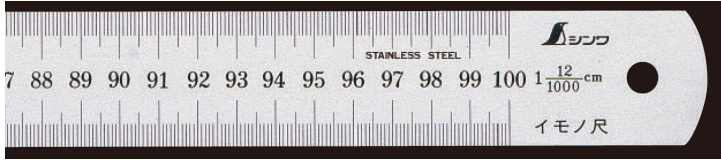

シンワ測定(株)

イモノ尺シルバー-cm表示2m15伸

ブランド名

シンワ

商品名

イモノ尺シルバー-cm表示2m15伸

型式

品番

18554

※この画像はシリーズ代表画像になります。

鋳物用の木型や金型の寸法測定に便利です。

シルバー仕上げ（艶消し加工）で表面の反射を抑え、目盛が読み取りやすくなっています。

#### スペック

下段(ピッチ) :

呼び寸法 :

厚さ : 2.0mm

上段(ピッチ) :

全長 :

幅 : 40mm