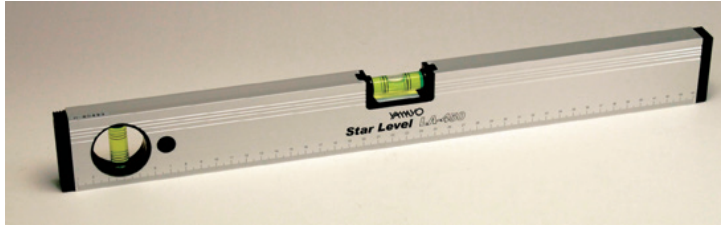

ヤマヨ測定機株
スターレベル4本線LA-900

ブランド名

ヤマヨ

商品名

スターレベル4本線

型式

LA-900

品番

※この画像はシリーズ代表画像になります。

価格も手頃なベーシックタイプ。

スペック

タイプ：ベーシック
テープ厚さ：
テープ長さ：900mm
テープ幅：
ポール外径：
幅：