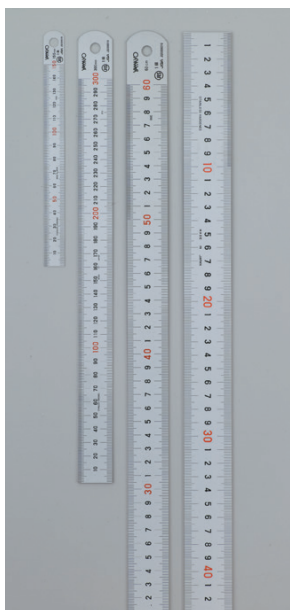

ヤマヨ測定機株  
シルバー直尺GC150

※この画像はシリーズ代表画像になります。

見やすい表面艶消しメッキ仕上げ。  
読み取りやすい10cm毎の赤字入り（15cmは5cm毎）  
15cm～1mは裏面に便利な換算表付

ブランド名

ヤマヨ

商品名

シルバー直尺

型式

GC150

品番

スペック

タイプ：  
テープ厚さ：2.0mm  
テープ長さ：1.5m  
テープ幅：40mm  
ポール外径：  
幅：