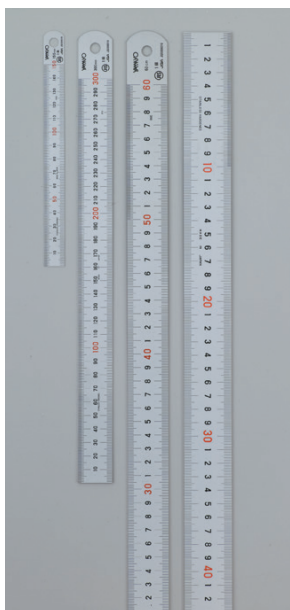

ヤマヨ測定機株
シルバー直尺GC100

※この画像はシリーズ代表画像になります。

見やすい表面艶消しメッキ仕上げ。
読み取りやすい10cm毎の赤字入り（15cmは5cm毎）
15cm～1mは裏面に便利な換算表付

ブランド名

ヤマヨ

商品名

シルバー直尺

型式

GC100

品番

スペック

タイプ：
テープ厚さ：1.5mm
テープ長さ：1m
テープ幅：35mm
ポール外径：
幅：