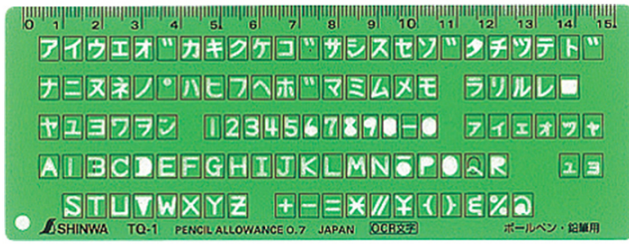

シンワ測定株

テンプレート [ その他 ] TQ-1OCR文字定規

ブランド名

シンワ

商品名

テンプレート [ その他 ] TQ-1OCR文字定規

型式

品番

66033

※この画像はシリーズ代表画像になります。

曲げても折れにくいIR樹脂を採用し、耐久性に優れています。

目に優しい色で、長時間の作業も疲れません。

コンピューター制御によるNC自動彫刻機でカットされているので、表示ラインとのズレが少なくカット面が滑らかで、美しく正確なラインが引けます。

リング穴付で紛失防止に役立ちます。