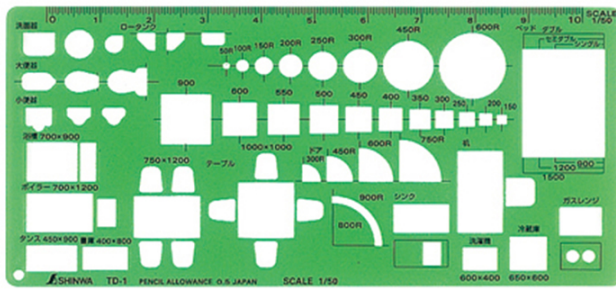

シンワ測定(株)

テンプレート [ 各種記号 ] TL-1矢線記号定規

ブランド名

シンワ

商品名

テンプレート [ 各種記号 ] TL-1矢線記号定規

型式

品番

66029

※この画像はシリーズ代表画像になります。

曲げても折れにくいIR樹脂を採用し、耐久性に優れています。

目に優しい色で、長時間の作業も疲れません。

コンピューター制御によるNC自動彫刻機でカットされているので、表示ラインとのズレが少なくカット面が滑らかで、美しく正確なラインが引けます。

リング穴付で紛失防止に役立ちます。

#### スペック

タイプ：  
テープ厚さ：  
テープ長さ：  
テープ幅：  
ポール外径：  
幅：