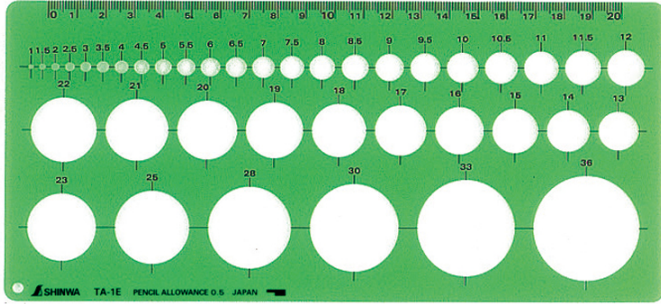

シンワ測定株

テンプレート [ 円 ] TB-4円定規 ( 小 )

ブランド名

シンワ

商品名

テンプレート [ 円 ] TB-4円定規 ( 小 )

型式

品番

66005

※この画像はシリーズ代表画像になります。

曲げても折れにくいIR樹脂を採用し、耐久性に優れています。

目に優しい色で、長時間の作業も疲れません。

コンピューター制御によるNC自動彫刻機でカットされているので、表示ラインとのズレが少なくカット面が滑らかで、美しく正確なラインが引けます。

リング穴付で紛失防止に役立ちます。

作業時におけるインクのにじみを防ぐためエッジ付で図面を汚さずに描くことができます ( 66002、66003 )。

#### スペック

タイプ :

テープ厚さ :

テープ長さ :

テープ幅 :

ポール外径 :

幅 :