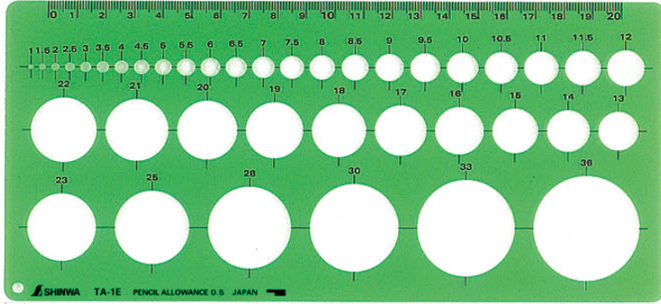

シンワ測定株

テンプレート [ 円 ] TB-1円定規 ( 中 )

ブランド名

シンワ

商品名

テンプレート [ 円 ] TB-1円定規 ( 中 )

型式

品番

66004

※この画像はシリーズ代表画像になります。

曲げても折れにくいIR樹脂を採用し、耐久性に優れています。

目に優しい色で、長時間の作業も疲れません。

コンピューター制御によるNC自動彫刻機でカットされているので、表示ラインとのズレが少なくカット面が滑らかで、美しく正確なラインが引けます。

リング穴付で紛失防止に役立ちます。

作業時におけるインクのにじみを防ぐためエッジ付で図面を汚さずに描くことができます ( 66002、66003 )。

#### スペック

タイプ :

テープ厚さ :

テープ長さ :

テープ幅 :

ポール外径 :

幅 :