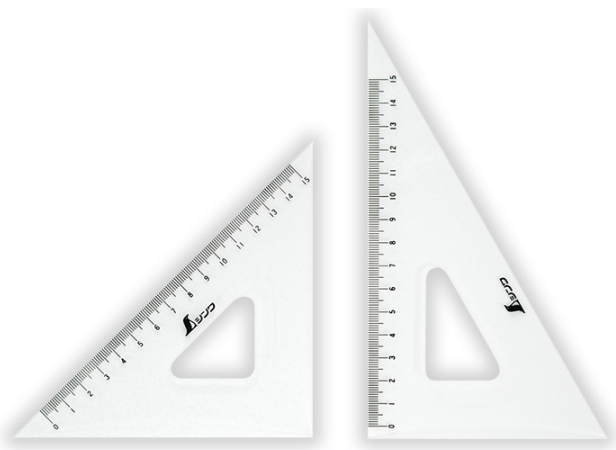

シンワ測定(株)
三角定規アクリル製30cm方眼目盛付2枚組

ブランド名

シンワ

商品名

三角定規アクリル製30cm方眼目盛付2枚組

型式

品番

77062

※この画像はシリーズ代表画像になります。

方眼目盛付はレイアウト作業、線引き作業などのスピードアップが図れます。

スペック

下段(ピッチ) :
呼び寸法 :
厚さ :
上段(ピッチ) :
全長 :
幅 :