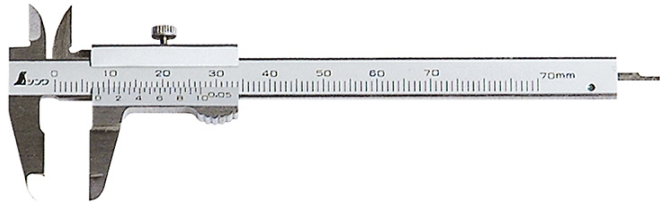

シンワ測定(株)
高級ミノギス70mm

ブランド名

シンワ

商品名

高級ミノギス70mm

型式

品番

19892

※この画像はシリーズ代表画像になります。

小型タイプのノギスで携帯に便利です。
小さくても高精度です。

スペック

ジョウ寸法：114mm
デプスバー：有
外側用ジョウ：18.5mm
器差：±0.06mm
最小表示：0.05mm
測定範囲：0.05～70mm
電源：
内側用ジョウ：8.5mm