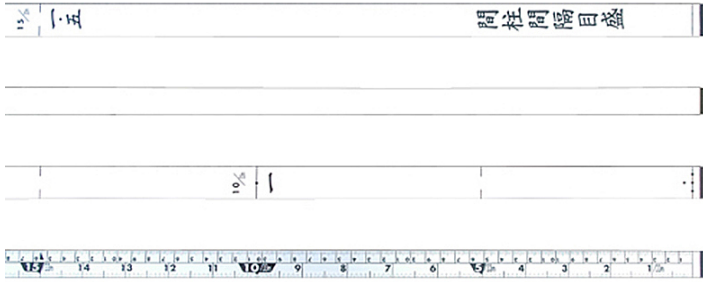

シンワ測定株
尺杖13尺5寸併用目盛

ブランド名

シンワ

商品名

尺杖13尺5寸併用目盛

型式

品番

65133

※この画像はシリーズ代表画像になります。

アルミ製で軽くて丈夫です。木材と違い濡れても変形せず、しなりません。
メートル目盛、尺相当目盛の併用目盛付で、測定、ケガキの寸法誤差が少なく済みます。
見やすく取れにくい目盛を採用しました。
目盛は4面使えます。
2分割式なので持ち運びに便利です。接続時ロック機構付で、差し込むだけで固定されます。
両端にゴムキャップを付けてあるため、材料をキズ付けません。
ナイロン製の丈夫な収納ケース付です(ストラップ付)。

スペック

下段(ピッチ) :
呼び寸法 :
厚さ : 19mm
上段(ピッチ) :
全長 :
幅 : 23mm