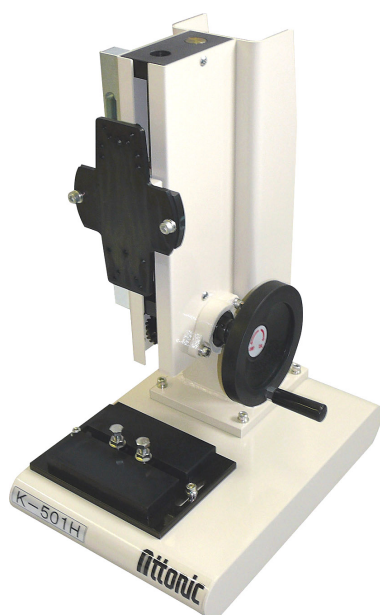

(株)アトニック

卓上縦型荷重スタンドK-501シリーズ手動式K-501H

ブランド名

アトニック

商品名

卓上縦型荷重スタンドK-501シリーズ手動式

型式

K-501H

品番

※この画像はシリーズ代表画像になります。

卓上で座っての長時間測定が可能な荷重スタンド

今までの荷重測定スタンドはテーブルが高いために机の上で作業するには不便であり、立って検査するため長時間の測定に耐え切れませんでした。このK-501シリーズは、机に載せた場合座って目の高さがちょうど測定ポイントにくるために、長時間の測定が可能となりました。また稼働部の補強を行い、より振れの少ないスムーズな機構になっています。

#### スペック

許容最大荷重：500N

高さ：

全長：

測定精度：

測定範囲：