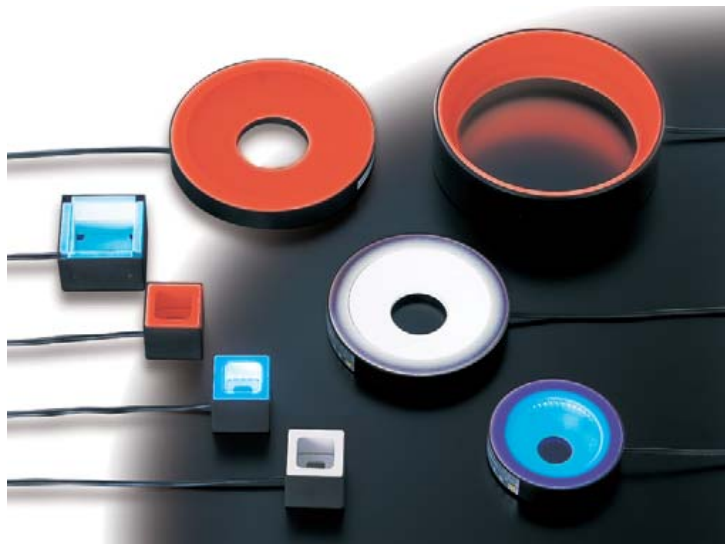

(株)モリテックス

無影照明MSRLSeriesLED白MSRL-CW33

ブランド名

モリテックス

商品名

無影照明MSRLSeriesLED白

型式

MSRL-CW33

品番

※この画像はシリーズ代表画像になります。

リング、ローアングルリングの2種類があります。

光沢のあるワークに対して、均一でムラのない柔らかな拡散照明が得られます。

ハレーション対策に最適です。

#### スペック

リング内径： 33mm

ワット数：

外形寸法 W×D×H：

質量：210g

発光色：白