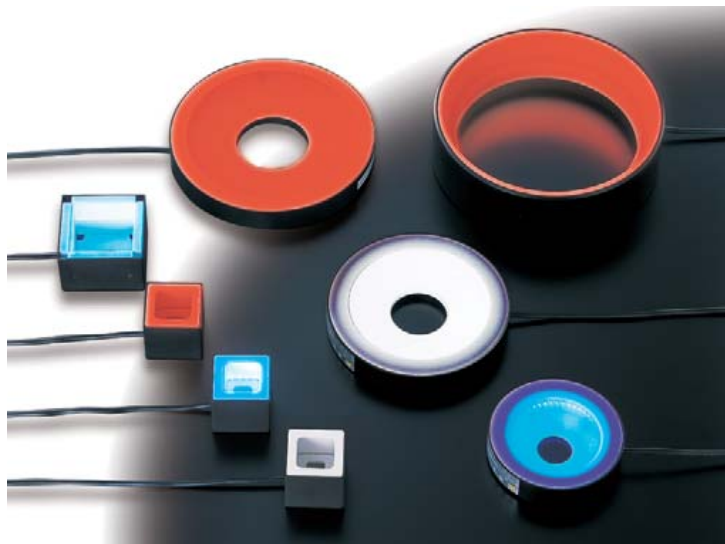

(株)モリテックス

無影照明MSRLSeriesLED白MSRL-CW20

ブランド名

モリテックス

商品名

無影照明MSRLSeriesLED白

型式

MSRL-CW20

品番

※この画像はシリーズ代表画像になります。

リング、ローアングルリングの2種類があります。

光沢のあるワークに対して、均一でムラのない柔らかな拡散照明が得られます。

ハレーション対策に最適です。

スペック

リング内径： 20mm

ワット数：

外形寸法 W×D×H：

質量：140g

発光色：白