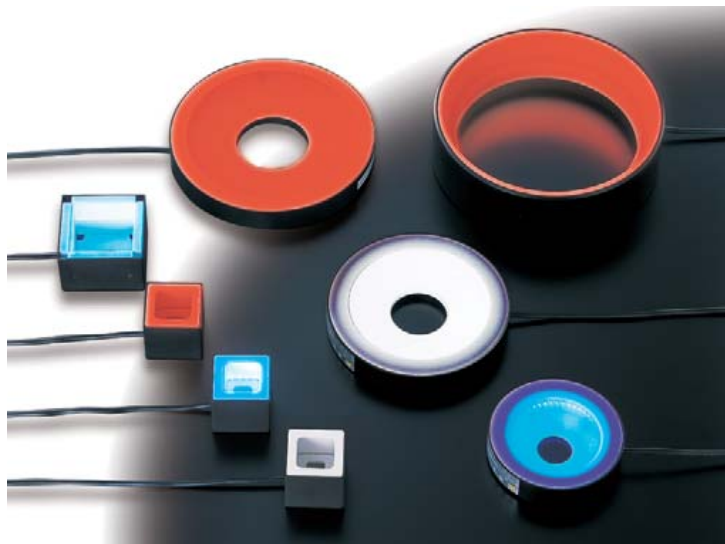

(株)モリテックス

無影照明MSRLLSeriesLED青MSRL-CB20

ブランド名

モリテックス

商品名

無影照明MSRLLSeriesLED青

型式

MSRL-CB20

品番

※この画像はシリーズ代表画像になります。

リング、ローアングルリングの2種類があります。

光沢のあるワークに対して、均一でムラのない柔らかな拡散照明が得られます。

ハレーション対策に最適です。

スペック

リング内径： 20mm

ワット数：

外形寸法 W×D×H：

質量：140g

発光色：青