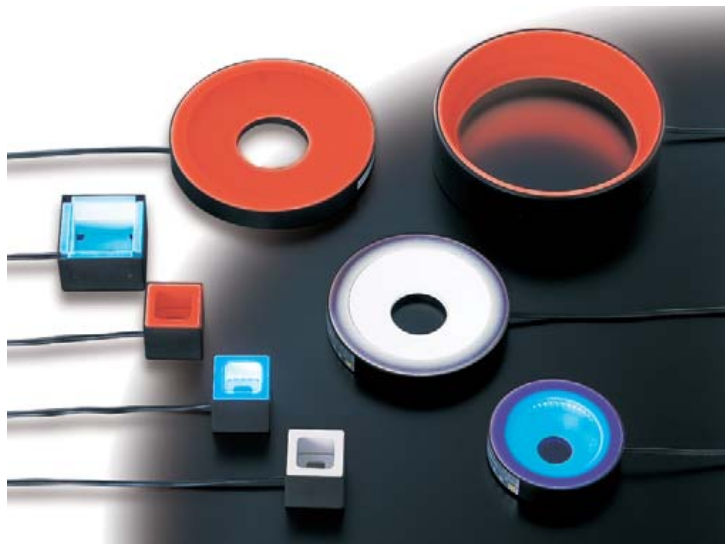

(株)モリテックス

無影照明MSRLESeriesLED緑(受注生産)MSRL-CG20

ブランド名

モリテックス

商品名

無影照明MSRLESeriesLED緑(受注生産)

型式

MSRL-CG20

品番

※この画像はシリーズ代表画像になります。

リング、ローアングルリングの2種類があります。

光沢のあるワークに対して、均一でムラのない柔らかな拡散照明が得られます。

ハレーション対策に最適です。

スペック

リング内径： 20mm

ワット数：

外形寸法 W×D×H：

質量：140g

発光色：緑