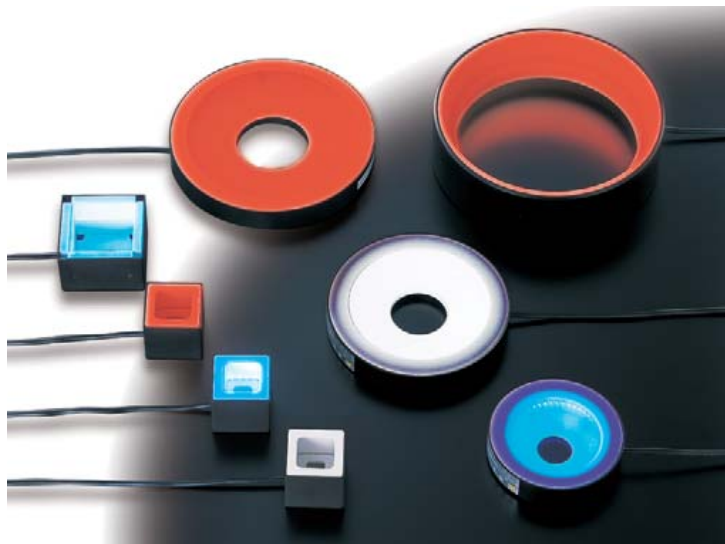

(株)モリテックス

無影照明MSRLSeriesLED赤MSRL-CR20

ブランド名

モリテックス

商品名

無影照明MSRLSeriesLED赤

型式

MSRL-CR20

品番

※この画像はシリーズ代表画像になります。

リング、ローアングルリングの2種類があります。

光沢のあるワークに対して、均一でムラのない柔らかな拡散照明が得られます。

ハレーション対策に最適です。

スペック

リング内径： 20mm

ワット数：

外形寸法 W×D×H：

質量：140g

発光色：赤