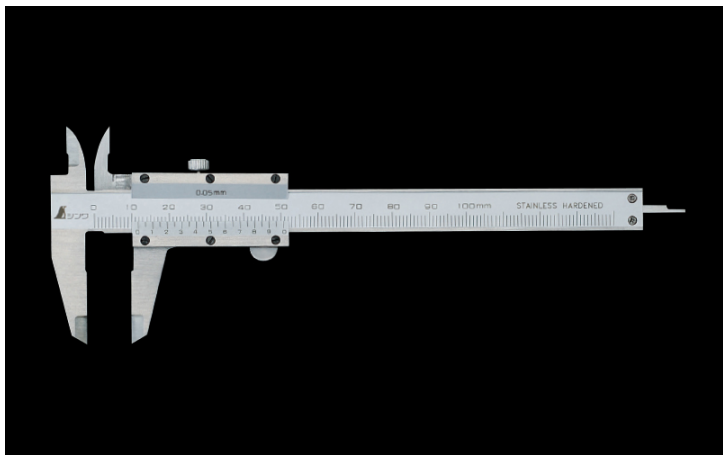

シンワ測定(株)
高級ミノギス100mm

ブランド名

シンワ

商品名

高級ミノギス100mm

型式

品番

19894

※この画像はシリーズ代表画像になります。

小型タイプのノギスで携帯に便利です。
小さくても高精度です。

スペック

ジョウ寸法：160mm
デプスバー：有
外側用ジョウ：30mm
器差：±0.06mm
最小表示：0.05mm
測定範囲：0.05～100mm
電源：
内側用ジョウ：14mm