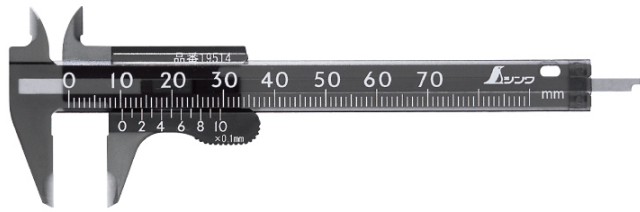

シンワ測定(株)  
プラノギスポッケ70mm

ブランド名

シンワ

商品名

プラノギスポッケ70mm

型式

品番

19514

※この画像はシリーズ代表画像になります。

軽量、コンパクトで携帯に便利です。

ストラップ穴付です。

丈夫で温度変化による伸縮が少ないポリカーボネート樹脂製です。被測定物にキズを付けにくくサビの心配ありません。

#### スペック

ジョウ寸法：114mm

デプスバー：有

外側用ジョウ：19mm

器差：±0.1mm

最小表示：0.1mm

測定範囲：0.1～70mm

電源：

内側用ジョウ：8mm