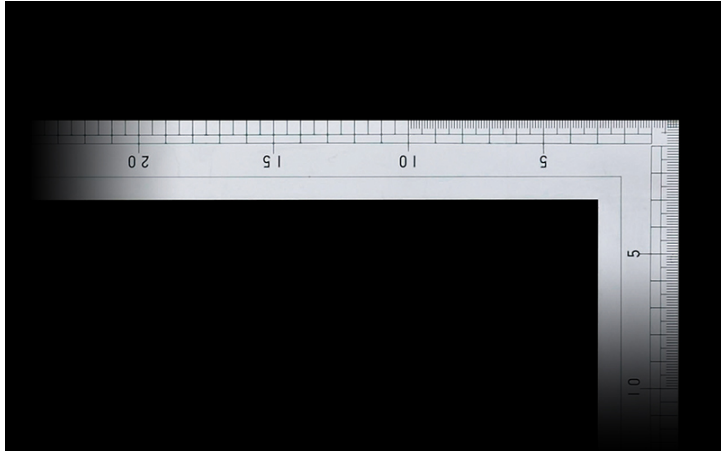

シンワ測定(株)
洋裁尺シルバー75X35cm

ブランド名

シンワ

商品名

洋裁尺シルバー75X35cm

型式

品番

64009

※この画像はシリーズ代表画像になります。

洋裁時の生地の寸法取りに便利です。
全面シルバー仕上げ(艶消し加工)です。
用途
洋裁に。

スペック

下段(ピッチ):
呼び寸法:
厚さ: 1.5mm
上段(ピッチ):
全長: 長枝 785
 (短枝) (380)mm
幅: 30mm