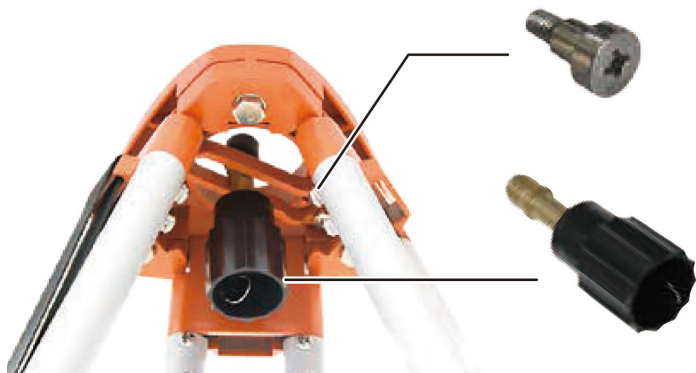

シンワ測定(株)  
定芯カン移動レール止ネジ三脚球面脚頭式用

ブランド名

シンワ

商品名

定芯カン移動レール止ネジ三脚球面脚頭式用

型式

品番

97533

※この画像はシリーズ代表画像になります。

スペック

外形寸法 W×D×H :

主柱 :

幅×奥行×高さ :