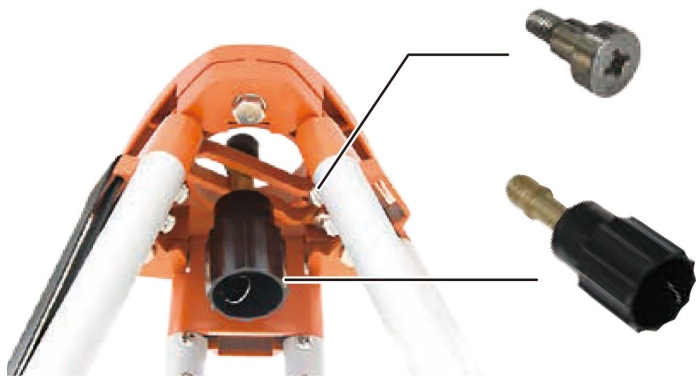

シンワ測定(株)  
定芯カン三脚球面脚頭式用

ブランド名

シンワ

商品名

定芯カン三脚球面脚頭式用

型式

品番

97531

※この画像はシリーズ代表画像になります。