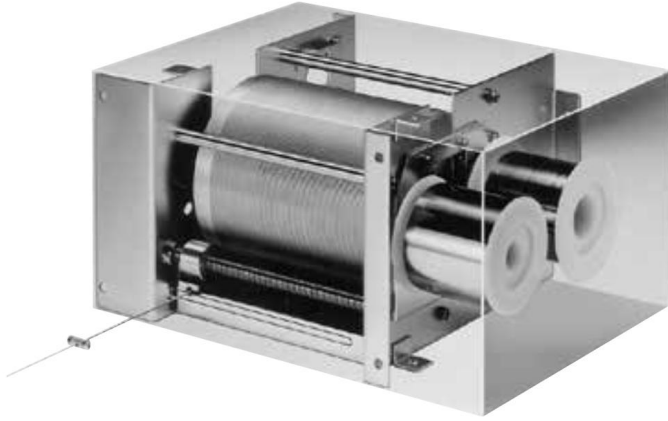

武藤工業(株)

ロングストロークリニアエンコーダ(受注生産品)オープンコレクタDL-30i

ブランド名

MUTOH

商品名

ロングストロークリニアエンコーダ(受注生産品)オープンコレクタ

型式

DL-30i

品番

※この画像はシリーズ代表画像になります。

多彩な中/長距離測長ニーズに対応。

土木工事、建築工事用機械の油圧ジャッキなどのストローク検出、劇場の緞張/スタジオの照明等のストローク検出、建築物の構造途中での高さ測定、エレベータ・クレーンの移動量検出など、長距離の測長ニーズに最適。

過酷な使用環境でも高精度なストローク検出を保持。

取り付け位置も柔軟に設定できるうえ、過酷な現場環境に耐える防滴・防塵仕様です。

スペック

外形：

軸径：

出力相：A、B、Z相

制御出力：

分解能：0.1(4漦倍時)mm