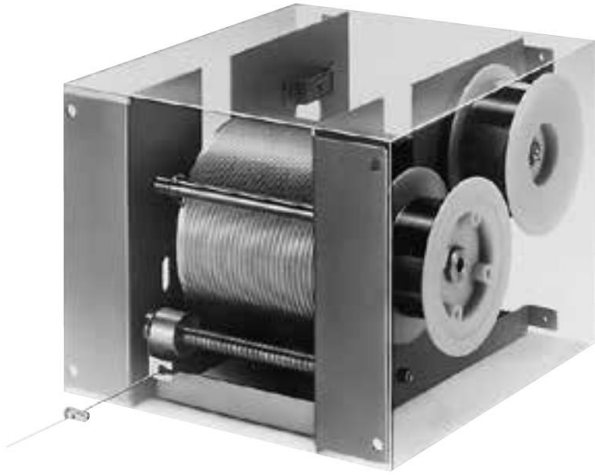

武藤工業(株)

ロングストロークリニアエンコーダ(受注生産品)オープンコレクタDL-20A

ブランド名

MUTOH

商品名

ロングストロークリニアエンコーダ(受注生産品)オープンコレクタ

型式

DL-20A

品番

※この画像はシリーズ代表画像になります。

多彩な中/長距離測長ニーズに対応。

土木工事、建築工事用機械の油圧ジャッキなどのストローク検出、劇場の緞張/スタジオの照明等のストローク検出、建築物の構造途中での高さ測定、エレベータ・クレーンの移動量検出など、長距離の測長ニーズに最適。

過酷な使用環境でも高精度なストローク検出を保持。

取り付け位置も柔軟に設定できるうえ、過酷な現場環境に耐える防滴・防塵仕様です。

#### スペック

外形：

軸径：

出力相：A、B、Z相

制御出力：

分解能：0.1(4漦倍時)mm