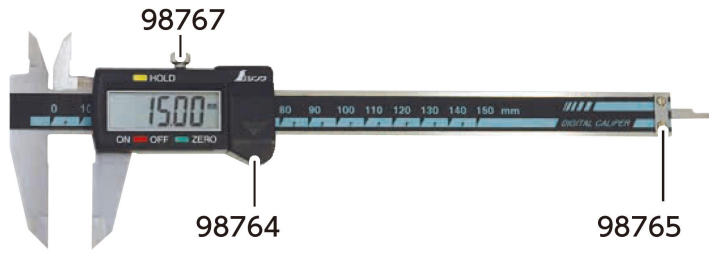

シンワ測定株

デジタルノギスホールド機能付部品デジタルユニット部交換1000mm用

ブランド名

シンワ

商品名

デジタルノギスホールド機能付部品デジタルユニット部  
交換1000mm用

型式

品番

98906

※この画像はシリーズ代表画像になります。

部品

スペック

ジョウ寸法：  
デプスバー：  
外側用ジョウ：  
器差：  
最小表示：  
測定範囲：  
電源：  
内側用ジョウ：