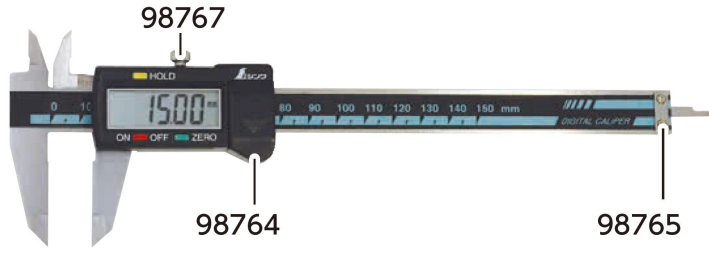

シンワ測定株

デジタルノギスホールド機能付部品デジタルユニット部交換450・600mm兼用

ブランド名

シンワ

商品名

デジタルノギスホールド機能付部品デジタルユニット部  
交換450・600mm兼用

型式

品番

98905

※この画像はシリーズ代表画像になります。

部品

### スペック

ジョウ寸法：  
デプスパー：  
外側用ジョウ：  
器差：  
最小表示：  
測定範囲：  
電源：  
内側用ジョウ：