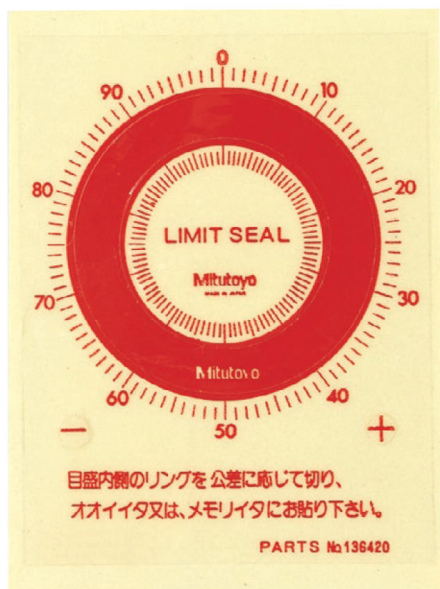

(株)ミットヨ

リミットシール10枚セット緑色

※この画像はシリーズ代表画像になります。

ダイヤルゲージの目盛板、またはオオイ板に貼り、測定値の公差を明示するシールです。
色は、赤・緑・黄の3色を用意しています。
2シリーズ（外枠・外径 55.6、 57用）のみ用意しています。

ブランド名

ミットヨ

商品名

リミットシール10枚セット緑色

型式

品番

136421

スペック

材質：
寸法：
対応機種：2シリーズ（外枠・外径 55.6、 57用）
付属品：
用途：