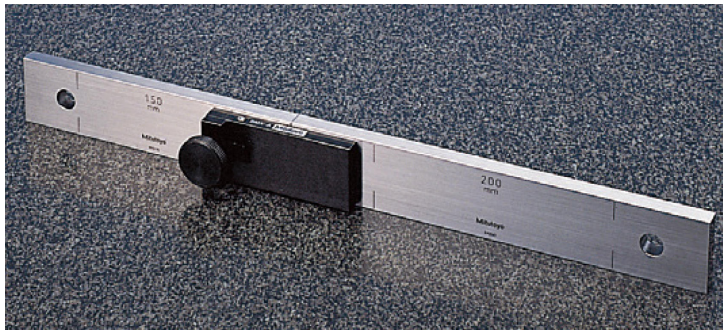

(株)ミットヨ
長尺ゲージブロックホルダEBMX-E

ブランド名

ミットヨ

商品名

長尺ゲージブロックホルダE

型式

BMX-E

品番

619035

※この画像はシリーズ代表画像になります。

スペック

材質：
寸法：L 210mm
対応機種：
付属品：
用途：