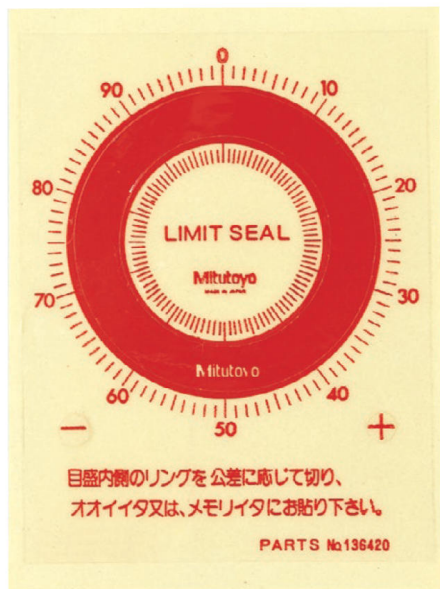

(株)ミットヨ

リミットシール10枚セット黄色

※この画像はシリーズ代表画像になります。

ダイヤルゲージの目盛板、またはオオイ板に貼り、測定値の公差を明示するシールです。
色は、赤・緑・黄の3色を用意しています。
2シリーズ（外枠・外径 55.6、 57用）のみ用意しています。

ブランド名

ミットヨ

商品名

リミットシール10枚セット黄色

型式

品番

136422

スペック

材質：
寸法：
対応機種：2シリーズ（外枠・外径 55.6、 57用）
付属品：
用途：