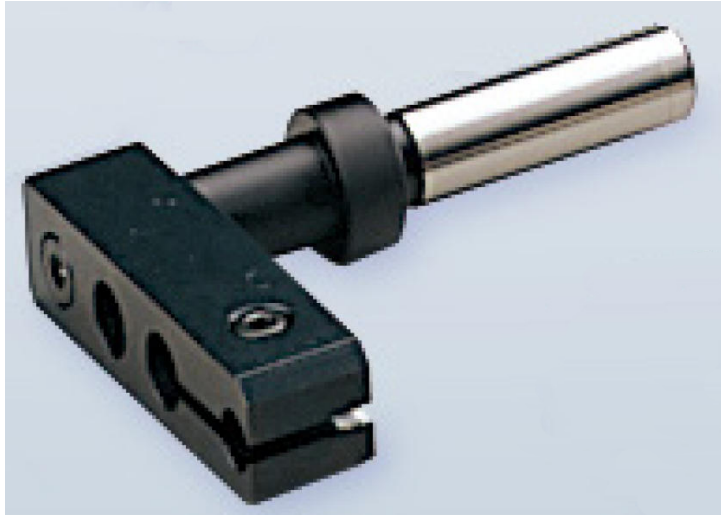

(株)ミットヨ
ダイヤルゲージ用ホルダ

ブランド名

ミットヨ

商品名

ダイヤルゲージ用ホルダ

型式

品番

12AAA792

※この画像はシリーズ代表画像になります。

アクセサリ (オプション)

スペック

材質：

寸法：

対応機種：LH-600E

LH-600EG (パワーグリップ付)

QMH-350AX