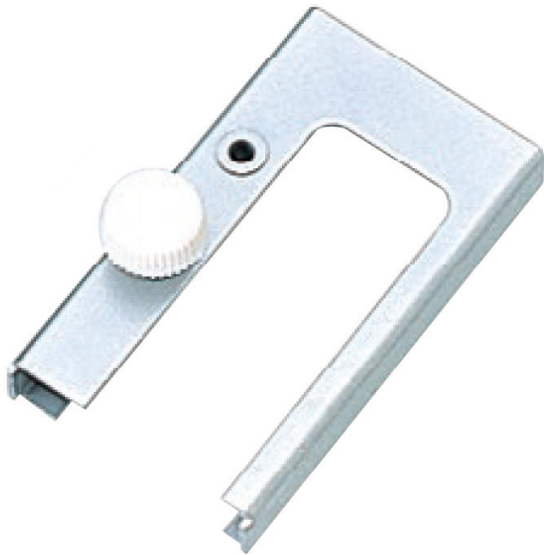

(株)ミットヨ  
支持足セット

ブランド名

ミットヨ

商品名

支持足セット

型式

品番

12AAA216

※この画像はシリーズ代表画像になります。

SJ-310シリーズの標準駆動/検出器退避タイプは標準付属品  
横駆動ユニットでの使用は不可  
調整可能範囲：下面より28mm

スペック

材質：  
寸法：  
対応機種：サーフテストSJ-210/310シリーズ 駆動部  
付属品：  
用途：