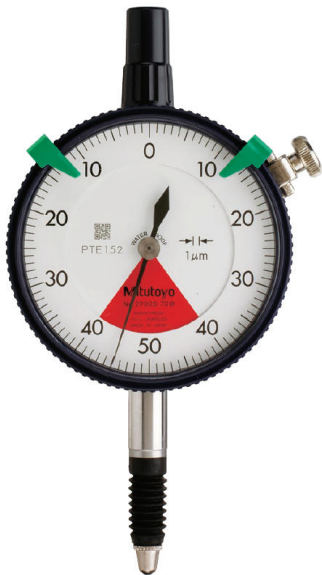

(株)ミットヨ

2シリーズ標準形ダイヤルゲージ1回転未満・防水タイプ

※この画像はシリーズ代表画像になります。

ブランド名

ミットヨ

商品名

2シリーズ標準形ダイヤルゲージ1回転未満・防水タイプ

型式

品番

2929SB-60

緩衝機構を採用したミットヨ独自のショックプーフ機構を採用していますので耐久性、耐衝撃性に優れています。

多回転による読み誤りを防止するために開発されたダイヤルゲージです。

全機種、リミット針・外枠クランプが標準付属です。

外枠クランプ、リフティング用レバー（オプション）は左右どちらにも取り付け可能です。また、取り付け取り外しは工具不要で簡単に行えます。

ステム、スピンドルはステンレス焼入れ鋼。ハードな使用にも耐える高い強度を持っています。

超硬合金製測定子を使用しています。

オオイ板表面にハードコーティングを施し、耐傷性および耐薬品性に優れています。

目盛部中央赤色デッドゾーンは精度保証範囲外です。

1：測定範囲（ ）内寸法は、フリーストローク（測定範囲含む）です。

スペック

測定範囲：0.8 (5)

測定範囲（ ）内寸法は、フリーストローク（測定範囲含む）です。mm

最小表示：0.01mm

目盛仕様：バランス目盛 40-0-40

取付軸径：

測定力：2.0以下N

繰返し精度：3 μ m