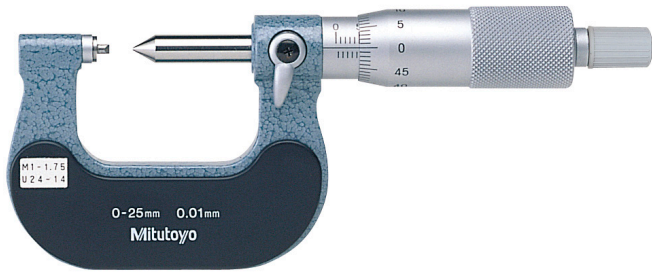

(株)ミットヨ

125シリーズ固定式ねじマイクロメータTMS-100 ( M6、U6 )

ブランド名

ミットヨ

商品名

125シリーズ固定式ねじマイクロメータ

型式

TMS-100 ( M6、U6 )

品番

125-120

※この画像はシリーズ代表画像になります。

1個の本体に1種のねじ駒が固定されています。

ねじの有効径を直読（算出不要）できます。

定圧装置付き

メートル（ユニファイ）60°用の基点調整用基準棒付き

#### スペック

器差：スピンドルの送り誤差：3 $\mu$ m

最小表示：0.01mm

測定範囲：75～100mm

測定面形状：

定圧装置：定圧装置付き