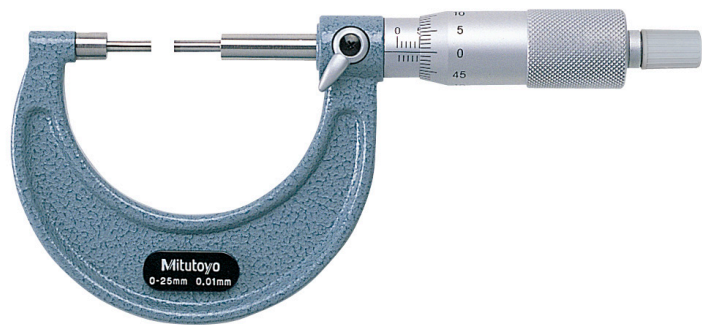

(株)ミットヨ

111シリーズスプラインマイクロメータアナログSPM-100

ブランド名

ミットヨ

商品名

111シリーズスプラインマイクロメータアナログ

型式

SPM-100

品番

111-118

※この画像はシリーズ代表画像になります。

特にスプラインシャフトの溝の径などを測るのに便利のように、両測定面を細くしてあります。

測定面は超硬合金チップ付き

定圧装置付き

スペック

器差： $\pm 4 \mu\text{m}$

最小表示：0.01mm

測定範囲：75～100mm

測定面形状：

定圧装置：定圧装置付き