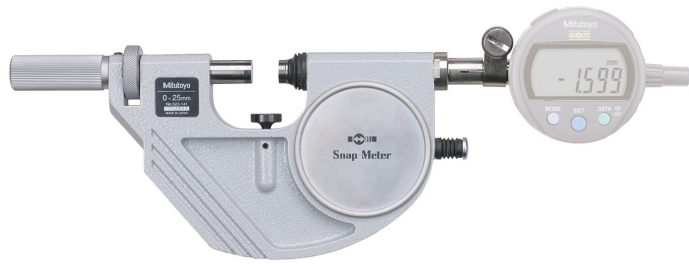

(株)ミットヨ

523シリーズインジケータ外付け式スナップメータPSM-50S

ブランド名

ミットヨ

商品名

523シリーズインジケータ外付け式スナップメータ

型式

PSM-50S

品番

523-142

※この画像はシリーズ代表画像になります。

量産部品の測定に最適です。  
各種指示器（オプション）の選択が可能です。  
測定面は超硬合金チップ付き

#### スペック

器差：  
最小表示：  
測定範囲：25～50mm  
測定面形状：  
定圧装置：