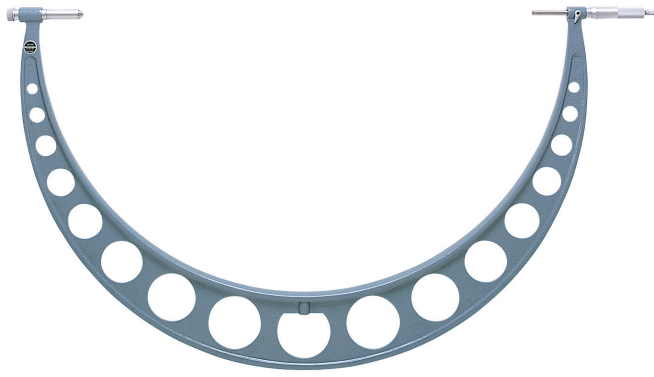

(株)ミットヨ

105シリーズスライドアンビル式外側マイクロメータOMS1-900

ブランド名

ミットヨ

商品名

105シリーズスライドアンビル式外側マイクロメータ

型式

OMS1-900

品番

105-106

※この画像はシリーズ代表画像になります。

伸測カラーの着脱で、測定範囲をスライドさせることができます。

マイクロメータヘッドのストローク：50mm

測定面は超硬合金チップ付き

定圧装置付き

スペック

器差：スピンドルの送り誤差：6 μ m

最小表示：0.01mm

測定範囲：800～900mm

測定面形状：

定圧装置：定圧装置付き