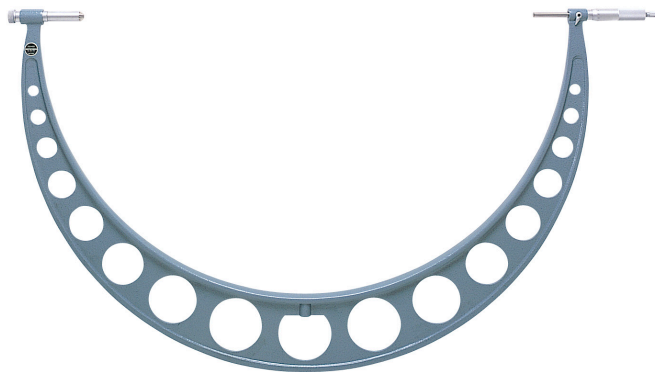

(株)ミットヨ

105シリーズスライドアンビル式外側マイクロメータOMS1-600

ブランド名

ミットヨ

商品名

105シリーズスライドアンビル式外側マイクロメータ

型式

OMS1-600

品番

105-103

※この画像はシリーズ代表画像になります。

伸測カラーの着脱で、測定範囲をスライドさせることができます。

マイクロメータヘッドのストローク：50mm

測定面は超硬合金チップ付き

定圧装置付き

スペック

器差：スピンドルの送り誤差：6 μ m

最小表示：0.01mm

測定範囲：500～600mm

測定面形状：

定圧装置：定圧装置付き