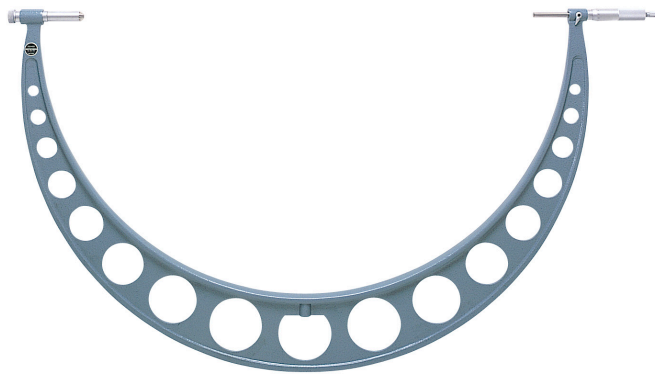

(株)ミットヨ

105シリーズスライドアンビル式外側マイクロメータOMS1-1000

ブランド名

ミットヨ

商品名

105シリーズスライドアンビル式外側マイクロメータ

型式

OMS1-1000

品番

105-107

※この画像はシリーズ代表画像になります。

伸測カラーの着脱で、測定範囲をスライドさせることができます。

マイクロメータヘッドのストローク：50mm

測定面は超硬合金チップ付き

定圧装置付き

#### スペック

器差：スピンドルの送り誤差：6  $\mu$ m

最小表示：0.01mm

測定範囲：900～1000mm

測定面形状：

定圧装置：定圧装置付き