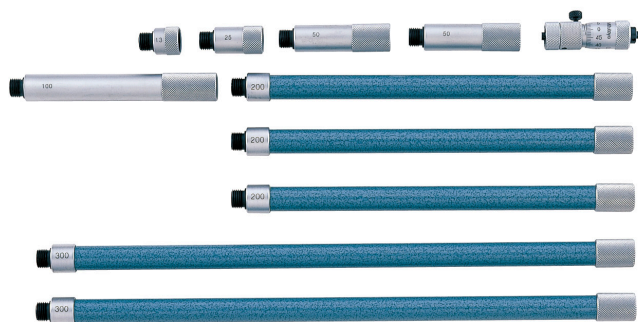

(株)ミットヨ

137シリーズつぎたしロッド形内側マイクロメータアナログIMZ-1500

ブランド名

ミットヨ

商品名

137シリーズつぎたしロッド形内側マイクロメータアナログ

型式

IMZ-1500

品番

137-205

※この画像はシリーズ代表画像になります。

1個の本体に数本の「基準棒を内蔵したロッド」を組み合わせて、広範囲の内側測定ができます。  
測定面は超硬合金チップなしと超硬合金チップ付があります。  
基点調整が必要です。  
基点調整のための基準ゲージが別途必要です。

#### スペック

器差：  
最小表示：0.01mm  
測定範囲：50～1500mm  
測定面形状：  
定圧装置：