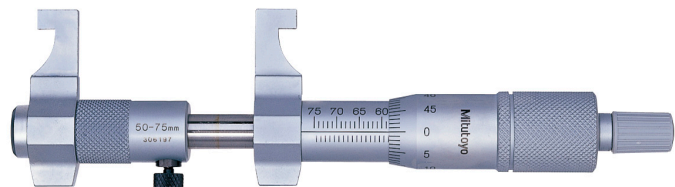

(株)ミットヨ

145シリーズキャリパー形内側マイクロメータアナログIMP-350

ブランド名

ミットヨ

商品名

145シリーズキャリパー形内側マイクロメータアナログ

型式

IMP-350

品番

145-222

※この画像はシリーズ代表画像になります。

測定面は超硬合金チップ付き

定圧装置付き

基点調整のための基準ゲージとして、セットリング（呼び寸法300mm以下）、セラ内側マイクロチェッカ（25mm以上）、ゲージブロックアクセサリセットを取り揃えています。

#### スペック

器差：±18μm

最小表示：0.01mm

測定範囲：325～350mm

測定面形状：

定圧装置：定圧装置付き