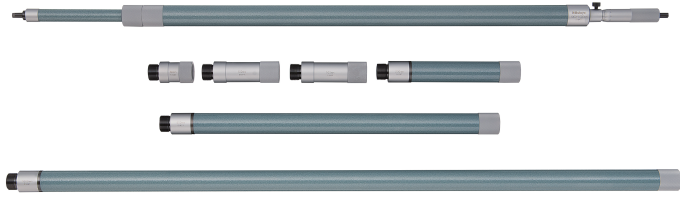

(株)ミットヨ

140シリーズつぎたしパイプ形内側マイクロメータアナログIMJ-5000

ブランド名

ミットヨ

商品名

140シリーズつぎたしパイプ形内側マイクロメータアナログ

型式

IMJ-5000

品番

140-160

※この画像はシリーズ代表画像になります。

1個の本体に数本の「つぎたしパイプ」を組み合わせ、広範囲の内側測定ができます。

測定面超硬合金チップ付

基点調整が必要です。

基点調整のための基準ゲージが別途、必要です。

スペック

器差：

最小表示：0.01mm

測定範囲：1000～5000mm

測定面形状：

定圧装置：