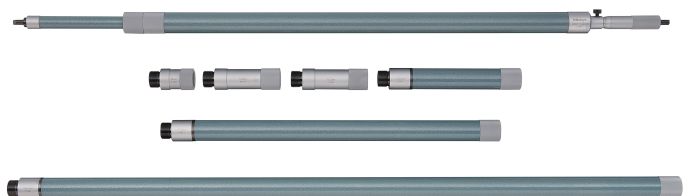

(株)ミットヨ

140シリーズつぎたしパイプ形内側マイクロメータアナログIMJ-4000

ブランド名

ミットヨ

商品名

140シリーズつぎたしパイプ形内側マイクロメータアナログ

型式

IMJ-4000

品番

140-159

※この画像はシリーズ代表画像になります。

1個の本体に数本の「つぎたしパイプ」を組み合わせ、広範囲の内側測定ができます。

測定面超硬合金チップ付

基点調整が必要です。

基点調整のための基準ゲージが別途、必要です。

スペック

器差：

最小表示：0.01mm

測定範囲：1000～4000mm

測定面形状：

定圧装置：