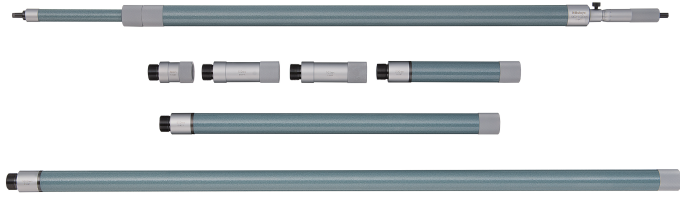

(株)ミットヨ

140シリーズつぎたしパイプ形内側マイクロメータアナログIMJ-3000

ブランド名

ミットヨ

商品名

140シリーズつぎたしパイプ形内側マイクロメータアナログ

型式

IMJ-3000

品番

140-158

※この画像はシリーズ代表画像になります。

1個の本体に数本の「つぎたしパイプ」を組み合わせ、広範囲の内側測定ができます。

測定面超硬合金チップ付

基点調整が必要です。

基点調整のための基準ゲージが別途、必要です。

#### スペック

器差：

最小表示：0.01mm

測定範囲：1000～3000mm

測定面形状：

定圧装置：