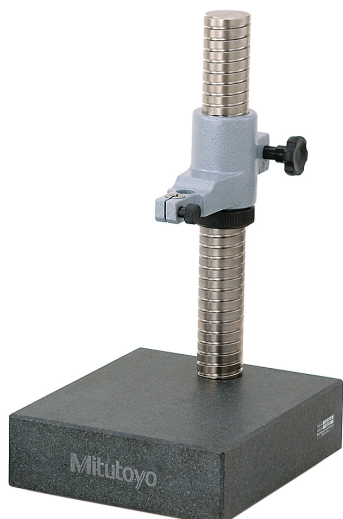

(株)ミットヨ

215シリーズコンパレータスタンドグラナイトコンパレータスタンドBSG-30HX

ブランド名

ミットヨ

商品名

215シリーズコンパレータスタンドグラナイトコンパレータスタンド

型式

BSG-30HX

品番

215-156-10

※この画像はシリーズ代表画像になります。

ベースに石材定盤を使用しています。（自然石のため表面に模様があることがあります。）

ベースが錆びないため、保守が容易です。

石材定盤は組織が細粒で、鋳鉄よりねばりが少ないため、カエリや盛り上がりがまったくありません。したがって、平面度の狂いがなく、測定物の損傷もありません。

スペック

測定範囲：

最小表示：

目盛仕様：

取付軸径：

測定力：

繰返し精度：