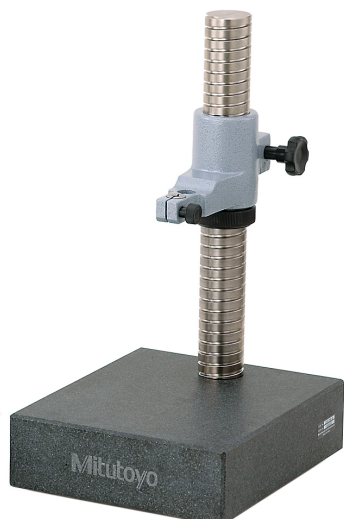

(株)ミットヨ

215シリーズコンパレータスタンドグラナイトコンパレータスタンドBSG-25X

ブランド名

ミットヨ

商品名

215シリーズコンパレータスタンドグラナイトコンパレータスタンド

型式

BSG-25X

品番

215-153-10

※この画像はシリーズ代表画像になります。

ベースに石材定盤を使用しています。（自然石のため表面に模様があることがあります。）

ベースが錆びないため、保守が容易です。

石材定盤は組織が細粒で、鋳鉄よりねばりが少ないため、カエリや盛り上がりがまったくありません。したがって、平面度の狂いがなく、測定物の損傷もありません。

#### スペック

測定範囲：

最小表示：

目盛仕様：

取付軸径：

測定力：

繰返し精度：