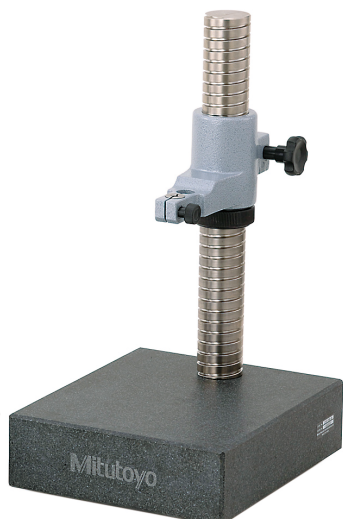

(株)ミットヨ

215シリーズコンパレータスタンドグラナイトコンパレータスタンドBSG-20X

ブランド名

ミットヨ

商品名

215シリーズコンパレータスタンドグラナイトコンパレータスタンド

型式

BSG-20X

品番

215-151-10

※この画像はシリーズ代表画像になります。

ベースに石材定盤を使用しています。（自然石のため表面に模様があることがあります。）

ベースが錆びないため、保守が容易です。

石材定盤は組織が細粒で、鋳鉄よりねばりが少ないため、カエリや盛り上がりがまったくありません。したがって、平面度の狂いがなく、測定物の損傷もありません。

スペック

測定範囲：

最小表示：

目盛仕様：

取付軸径：

測定力：

繰返し精度：