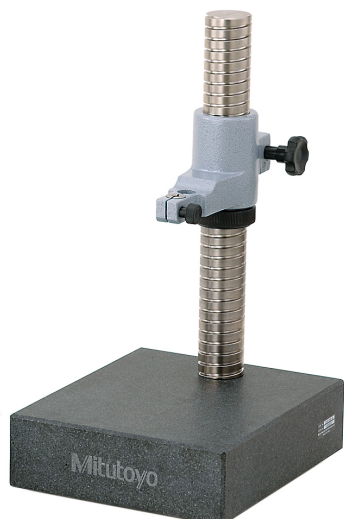

(株)ミットヨ

215シリーズコンパレータスタンドグラナイトコンパレータスタンドBSG-18X

ブランド名

ミットヨ

商品名

215シリーズコンパレータスタンドグラナイトコンパレータスタンド

型式

BSG-18X

品番

215-150-10

※この画像はシリーズ代表画像になります。

ベースに石材定盤を使用しています。（自然石のため表面に模様があることがあります。）

ベースが錆びないため、保守が容易です。

石材定盤は組織が細粒で、鋳鉄よりねばりが少ないため、カエリや盛り上がりがまったくありません。したがって、平面度の狂いがなく、測定物の損傷もありません。

スペック

測定範囲：

最小表示：

目盛仕様：

取付軸径：

測定力：

繰返し精度：