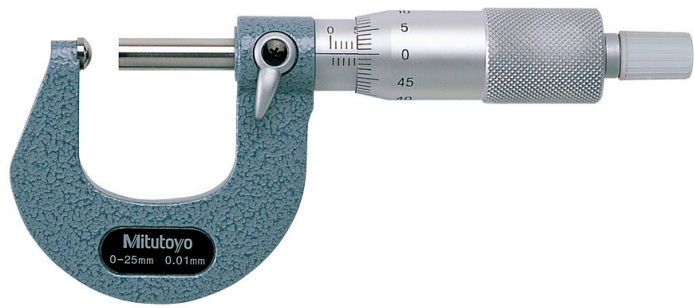

(株)ミットヨ

115シリーズ片球面マイクロメータアナログBMS-25

ブランド名

ミットヨ

商品名

115シリーズ片球面マイクロメータアナログ

型式

BMS-25

品番

115-115

※この画像はシリーズ代表画像になります。

測定面は超硬合金チップ付き（BMS-15は、スピンドル測定面のみ超硬合金チップ付き）  
定圧装置付き

#### スペック

器差：±3μm

最小表示：0.01mm

測定範囲：0～25mm

測定面形状：

定圧装置：定圧装置付き