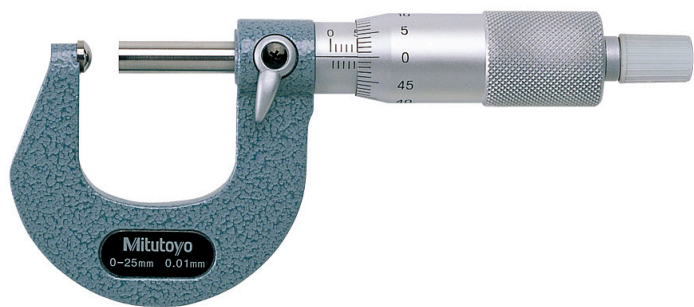

(株)ミットヨ

115シリーズ片球面マイクロメータアナログBMS-15

ブランド名

ミットヨ

商品名

115シリーズ片球面マイクロメータアナログ

型式

BMS-15

品番

115-101

※この画像はシリーズ代表画像になります。

測定面は超硬合金チップ付き（BMS-15は、スピンドル測定面のみ超硬合金チップ付き）  
定圧装置付き

#### スペック

器差：±3μm

最小表示：0.01mm

測定範囲：0～15mm

測定面形状：

定圧装置：定圧装置付き