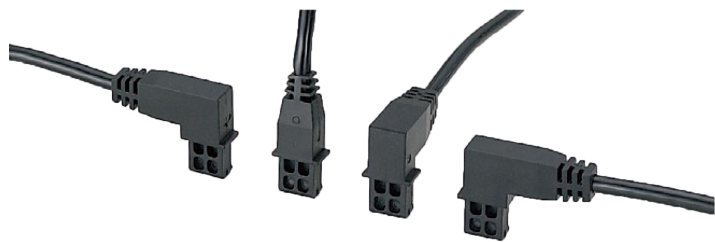

(株)ミットヨ
接続ケーブル1m平L形（左出し）

ブランド名

ミットヨ

商品名

接続ケーブル1m平L形（左出し）

型式

品番

905693

※この画像はシリーズ代表画像になります。

スペック

材質：
寸法：1m
対応機種：
付属品：
用途：